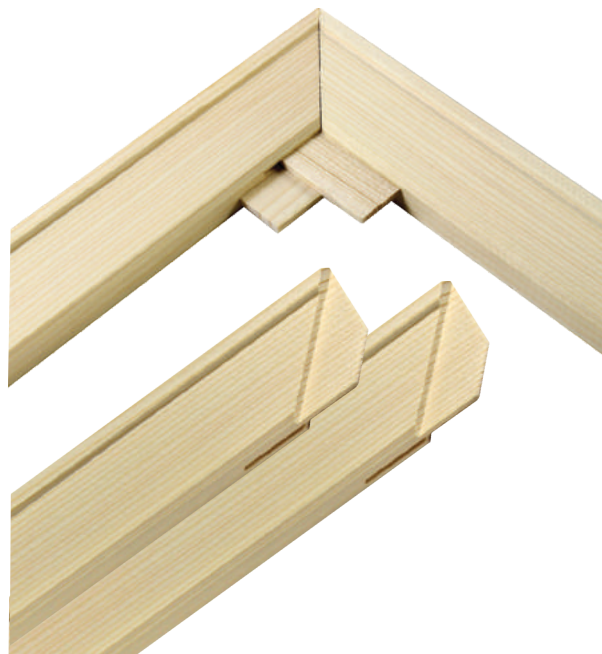

For more product information:

LINEN

PREMIUM CANVAS

100% ITALIAN Linen, 310 g/m²

Code	Bar-Code	Name
9827920	8606108279205	LINEN CANVARS 20X30CM
9827921	8606108279212	LINEN CANVARS 25X35CM
9827922	8606108279229	LINEN CANVARS 30X40CM
9827923	8606108279236	LINEN CANVARS 40X50CM
9827924	8606108279243	LINEN CANVARS 50X60CM
9827925	8606108279250	LINEN CANVARS 50X70CM
9827926	8606108279267	LINEN CANVARS 60X80CM
9827927	8606108279274	LINEN CANVARS 70X100CM
9827928	8606108279281	LINEN CANVARS 80X100CM