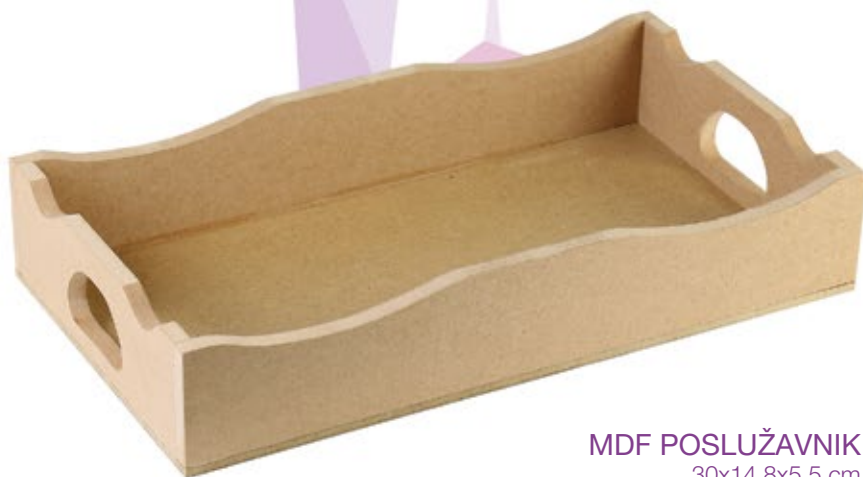

šifra: 9804386

barkod: 8606108043868

Kuhinjski program

MDF TACNA SRCE
20x20x8 cm

šifra: 9741182
barkod: 8606107411828

MDF POSLUŽAVNIK SRCE
33x25.5x8 cm

šifra: 9741194
barkod: 8606107411941

MDF POSLUŽAVNIK
30x14.8x5.5 cm